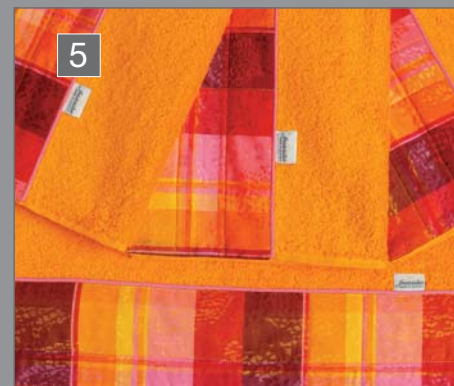

Art. Nr. 45843

Walkfrottier Duschtuch  
Single yarn terry shower towel  
Größe in cm . size in cm 67/140  
Farben . colours 526 mango  
Gewicht/m<sup>2</sup> . weight/sqm 500g

6 Art. Nr. 92058

Stoff-Herrenbademantel  
Plane fabric men's bathrobe  
Größe . size 48/50, 52/54, 56/58  
Farben . colours 006 blau