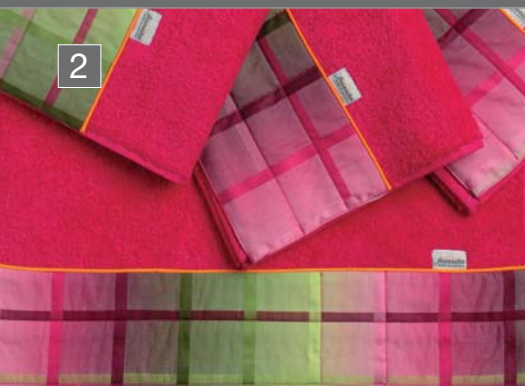

1 Art. Nr. 82406

Walkfrottier Damenbademantel  
Single yarn terry women's bathrobe  
Größe . size 36/38, 40/42, 44/46  
Farben . colours 288 pink  
Gewicht/m<sup>2</sup> . weight/sqm 260g/m<sup>2</sup>

2 Art. Nr. 25844

Walkfrottier Handtuch  
Single yarn terry hand towel  
Größe in cm . size in cm 50/100  
Farben . colours 288 pink, 522 moos  
Gewicht/m<sup>2</sup> . weight/sqm 500g

Art. Nr. 45844

Walkfrottier Duschtuch  
Single yarn terry shower towel  
Größe in cm . size in cm 67/140  
Farben . colours 288 pink, 522 moos  
Gewicht/m<sup>2</sup> . weight/sqm 500g

Stoff-Damenbademantel  
Plane fabric women's bathrobe  
Größe . size 36/38, 40/42, 44/46  
Farben . colours 002 gelb

Djungle Colors

9 Art. Nr. 82407

Walkfrottier Damenbademantel  
Single yarn terry women's bathrobe  
Größe . size 36/38, 40/42, 44/46  
Farben . colours 522 moos  
Gewicht/m<sup>2</sup> . weight/sqm 330g

10 Art. Nr. 25844

Walkfrottier Handtuch  
Single yarn terry hand towel  
Größe in cm . size in cm 50/100  
Farben . colours 522 moos  
Gewicht/m<sup>2</sup> . weight/sqm 500g

Art. Nr. 45844

Walkfrottier Duschtuch  
Single yarn terry shower towel  
Größe in cm . size in cm 67/140  
Farben . colours 522 moos  
Gewicht/m<sup>2</sup> . weight/sqm 500g